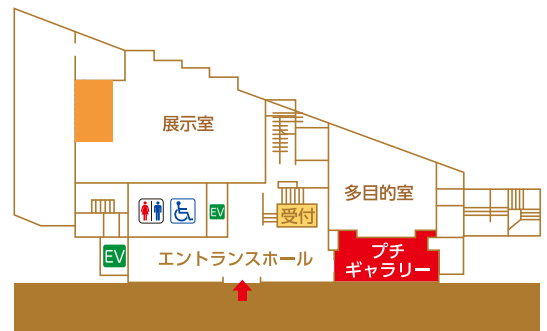

横浜人形の家

「プチギャラリー」レンタルボックス ご利用案内

いつも横浜人形の家をご利用いただき誠にありがとうございます。

横浜人形の家では、人形および人形に関する展示スペースとしてご利用いただけるレンタル展示スペース「プチギャラリー」のご利用を承っております。作家様、お教室単位、ご友人・お仲間同士等でお誘いあわせての共同利用も可能です。裏面もご確認いただき、ぜひともご検討くださいますようお願い申し上げます。

みなさまのご利用を心よりお待ちしております。

【場所】横浜人形の家 2階

受付脇にある入館料なしでお入りいただける無料スペースです。遊歩道に面した、歩行者の目に止まりやすい明るいガラス張りのギャラリーです。

【レンタル料金】

■1ボックスにつき 5,000円/月

■Aタイプ
壁側 21ボックス

■Bタイプ
遊歩道側 ガラスケース 8ボックス

遊歩道側からも展示が見えます

【展示時間】

横浜人形の家の開館時間に準じます

■開館時間 9:30～17:00(入館は16:30まで)

■休館日 月曜日(祝日の場合翌平日)・年末年始

【お申し込み手順】

1. 事前にスペースのご見学(下見)をしていただき、係員の説明の後、申請書に必要事項をご記入のうえ、横浜人形の家までメールまたは、郵送にてお送りください。
※下見については必ず事前にご連絡ください。事前に連絡をいただけない場合、下見ができない事もございます。
2. 当方で申請内容を確認の後、使用の可・不可をご連絡いたします。
3. 使用料金をお支払いいただき(来館またはお振込み) 使用許可証の発行の後、ご利用開始です。