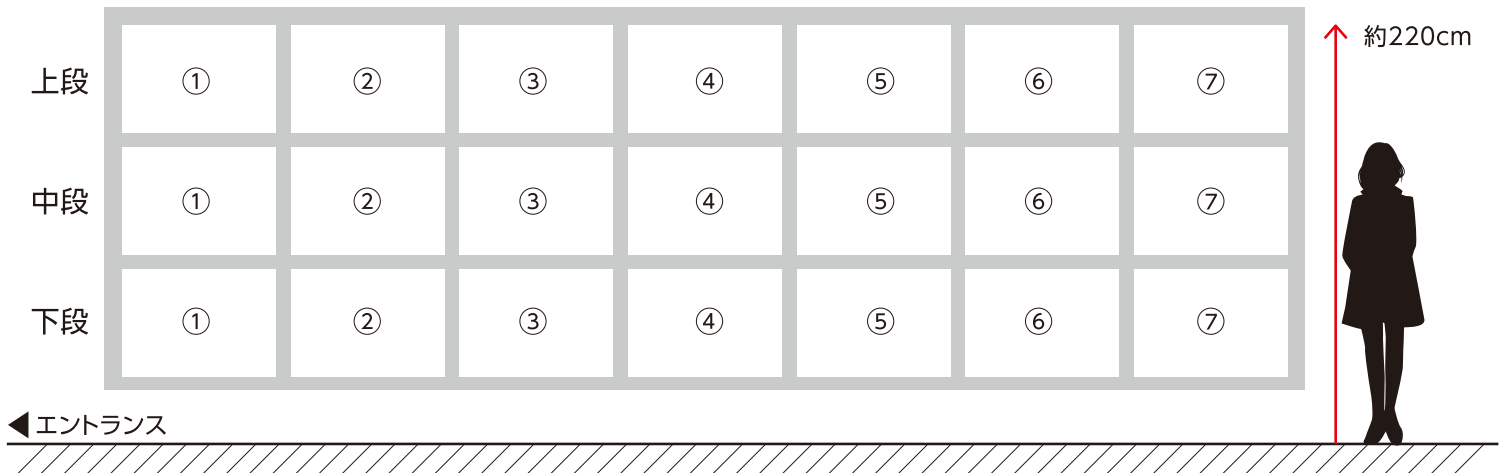

■Aタイプ

【ボックスサイズ内寸】

上段: 幅77.5cm × 奥行42.0cm × 高さ54.0cm

中段: 幅77.5cm × 奥行42.0cm × 高さ50.5cm

下段: 幅77.5cm × 奥行42.0cm × 高さ54.5cm

■Bタイプ

【ボックスサイズ内寸】

幅78.5cm × 奥行51.0cm × 高さ54.0cm